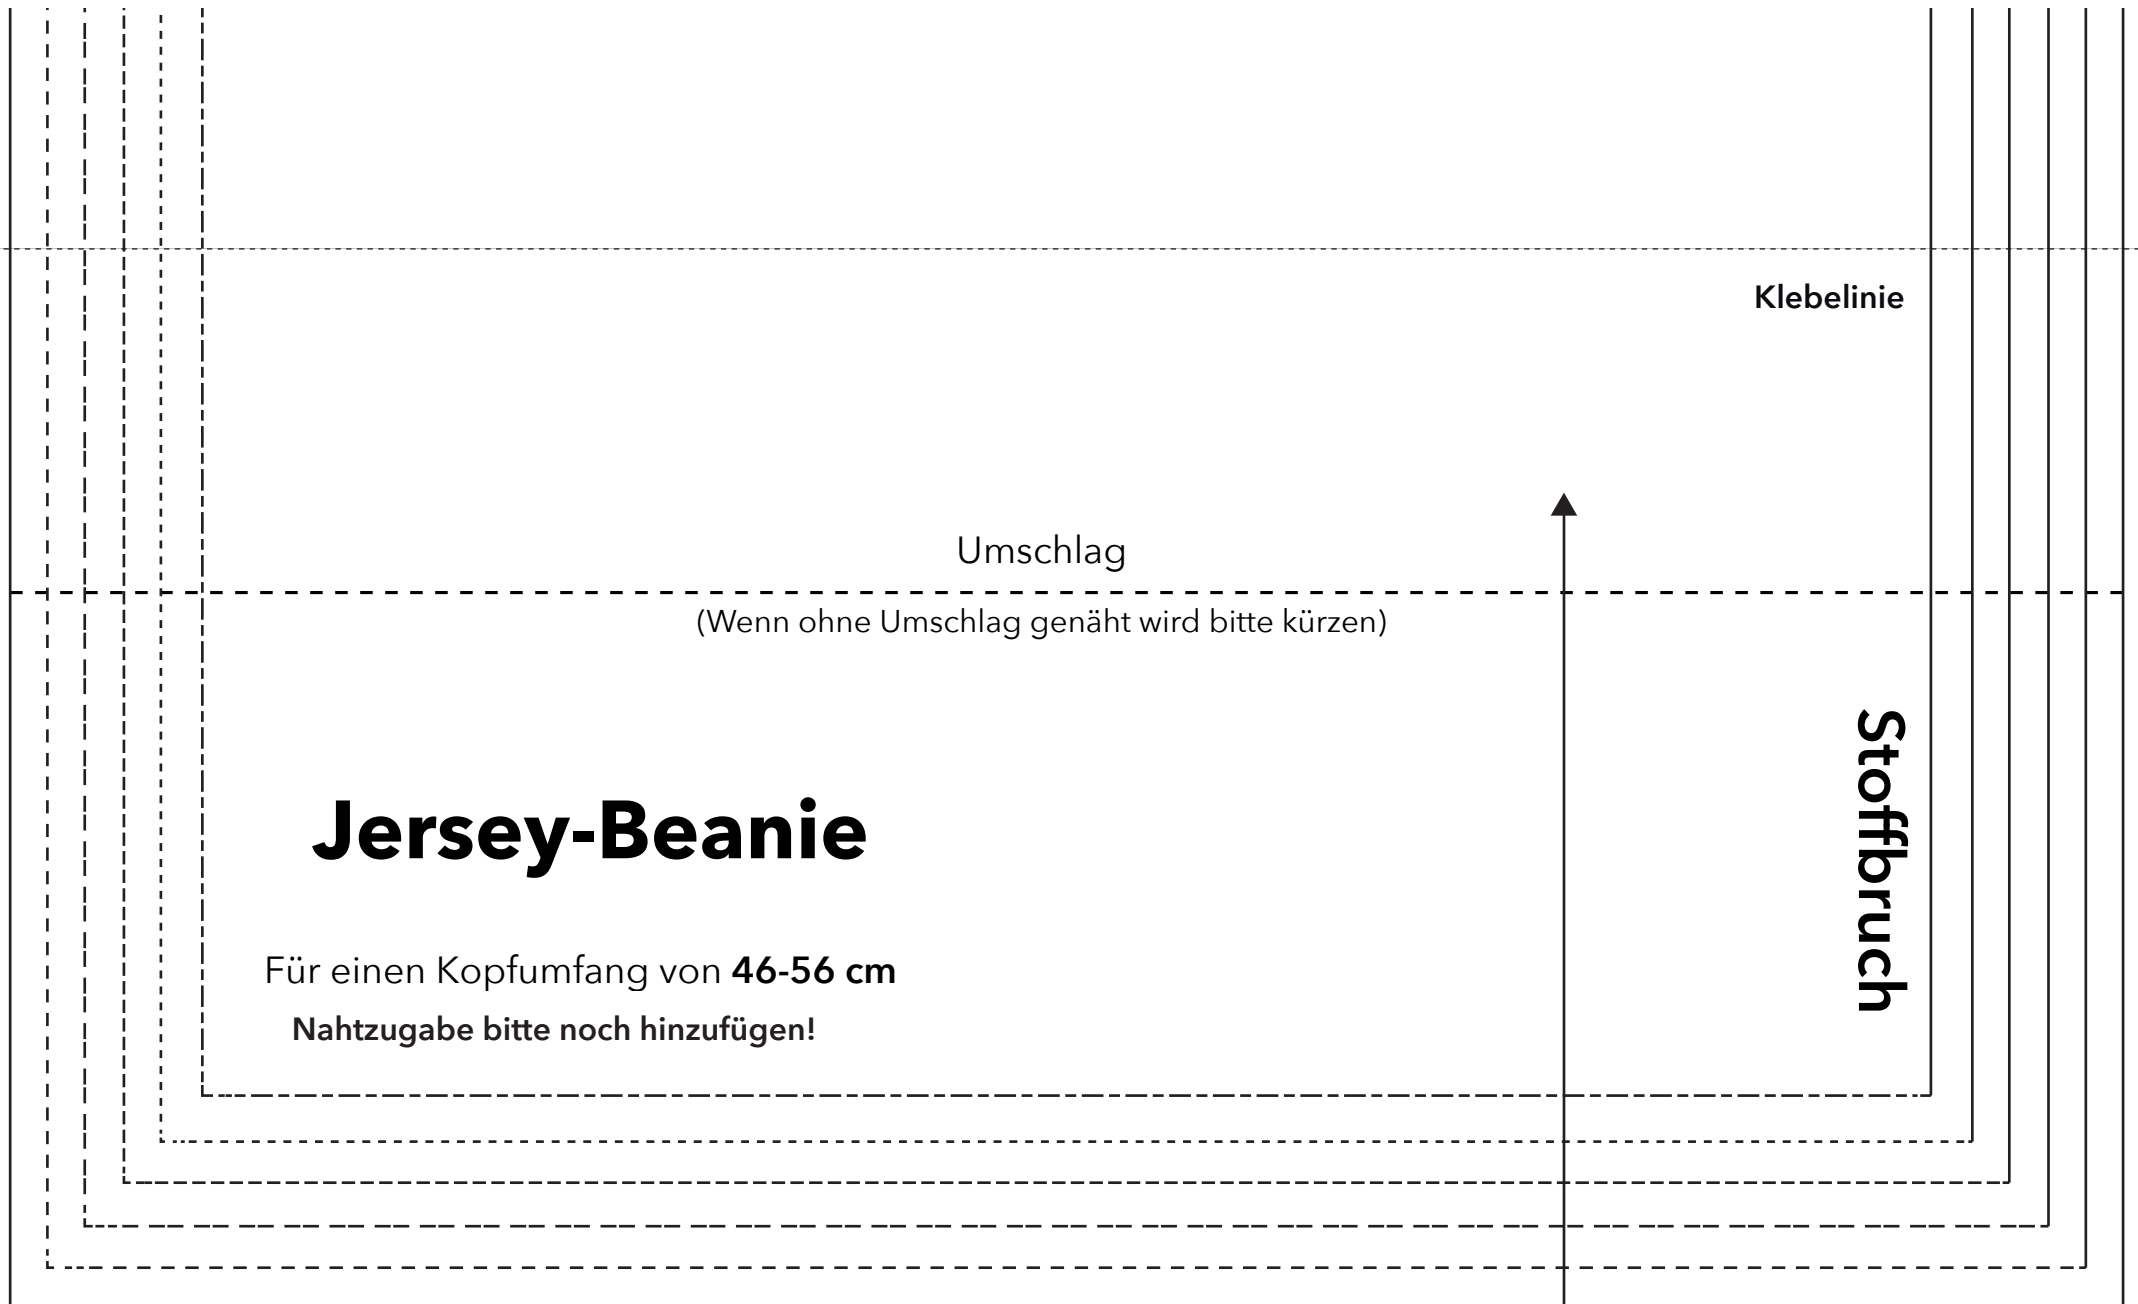

Kontrollkästchen  
3 x 3 cm

# Jersey-Beanie

Für einen Kopfumfang von **46-56 cm**

Nahtzugabe bitte noch hinzufügen!

Klebelinie

# Jersey-Beanie

Für einen Kopfumfang von **46-56 cm**

Nahtzugabe bitte noch hinzufügen!

Umschlag

(Wenn ohne Umschlag genäht wird bitte kürzen)

Klebelinie

Stoffbruch