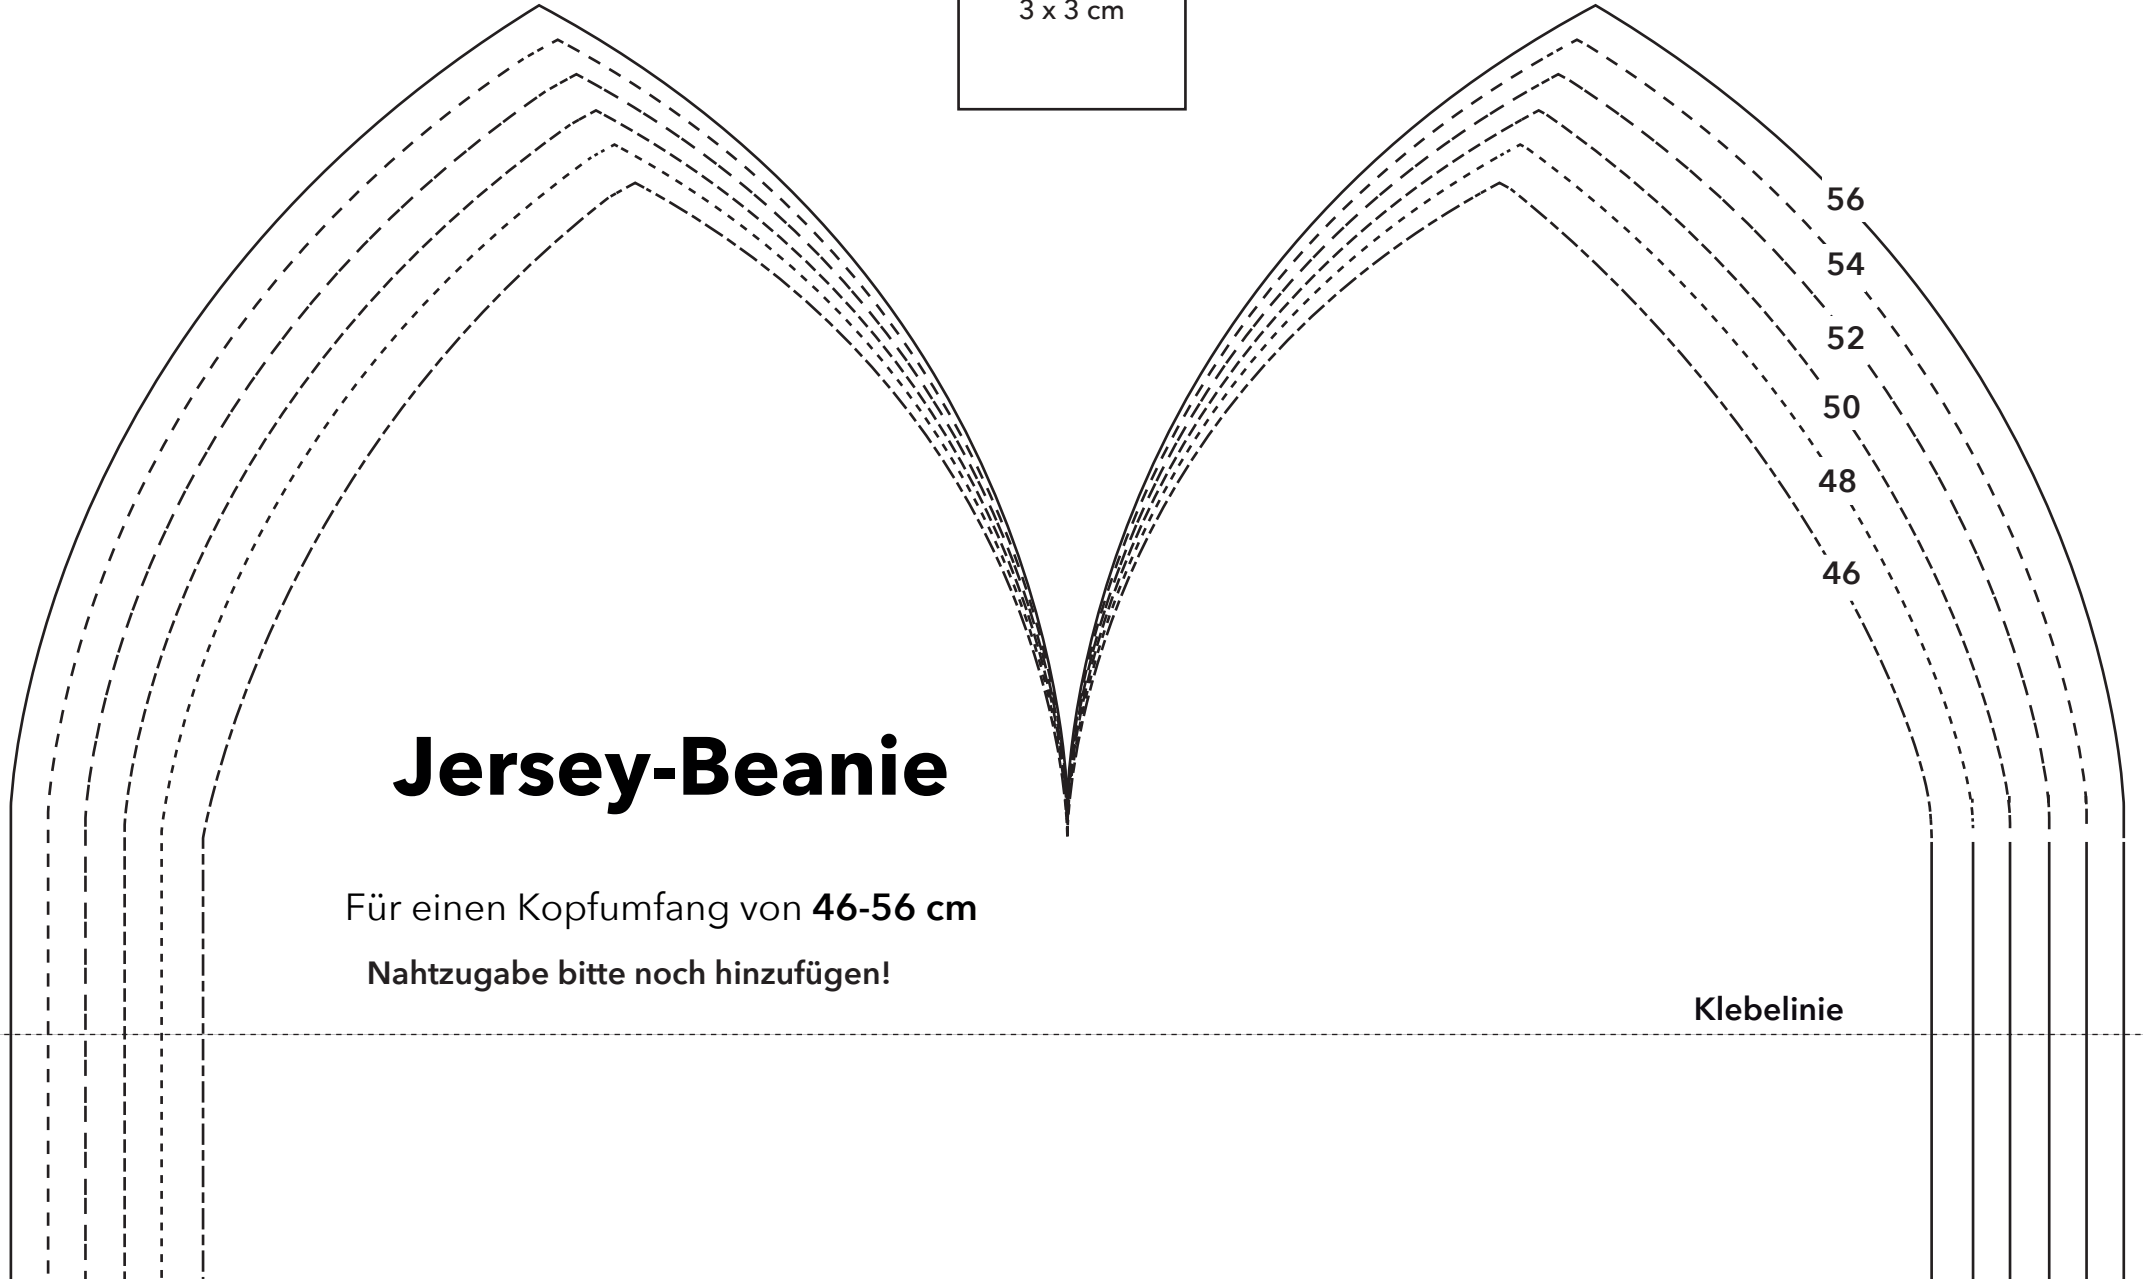

Kontrollkästchen  
3 x 3 cm

# Jersey-Beanie

Für einen Kopfumfang von **46-56 cm**

Nahtzugabe bitte noch hinzufügen!

Klebelinie

# Jersey-Beanie

Für einen Kopfumfang von **46-56 cm**

Nahtzugabe bitte noch hinzufügen!

Umschlag

(Wenn ohne Umschlag genäht wird bitte kürzen)

Klebelinie

Stoffbruch